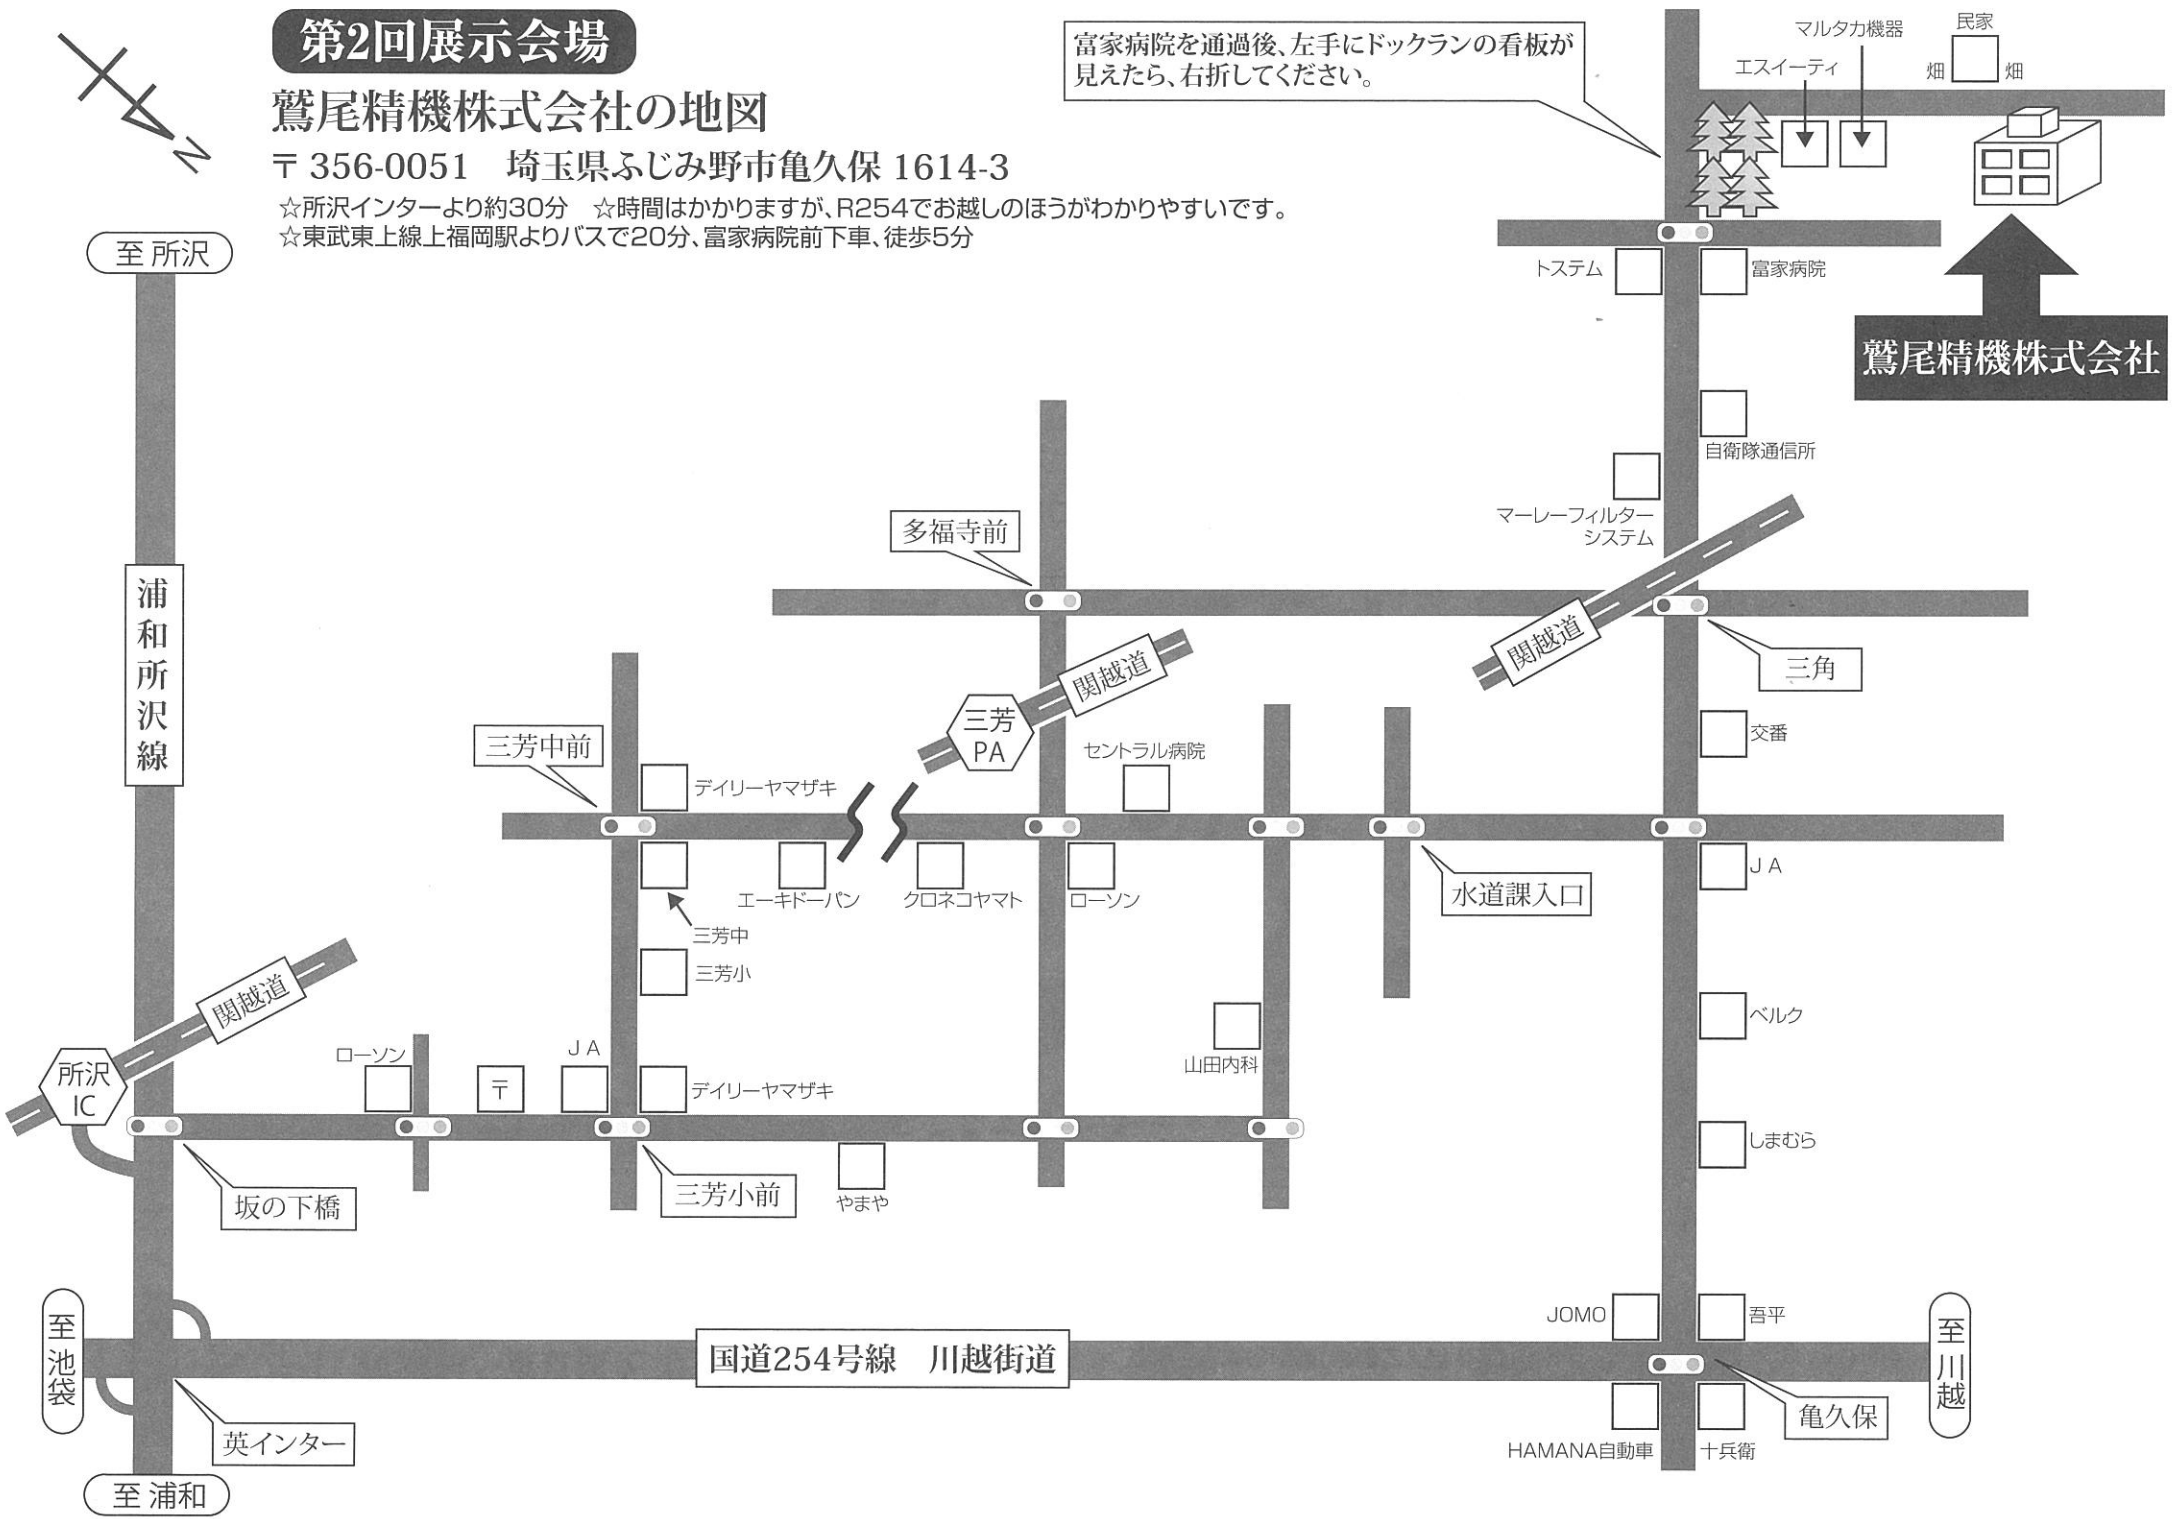

第2回展示会場

鷺尾精機株式会社の地図

〒356-0051 埼玉県ふじみ野市亀久保 1614-3

☆所沢インターより約30分 ☆時間はかかりますが、R254でお越しのほうがわかりやすいです。
☆東武東上線 上福岡駅よりバスで20分、富家病院前下車、徒歩5分

富家病院を通過後、左手にドックランの看板が見えたら、右折してください。

至所沢

浦和所沢線

至池袋

至浦和

国道254号線 川越街道

至川越

鷺尾精機株式会社

坂の下橋

英インター

多福寺前

三芳中前

三芳 PA

三角

水道課入口

三芳小前

JOMO

吾平

亀久保

HAMANA自動車