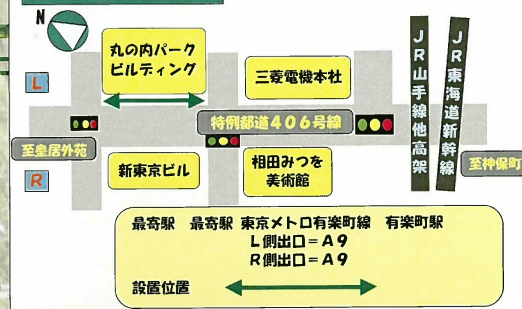

下記の通り、街路樹の植栽及びプレート設置が完了しましたので、ご報告いたします。

平成22年3月吉日

東京都建設局公園緑地部長 小口 健藏

1. 植栽内容 中木1本 (ジョニペルス・ムーングロウ)
2. 植栽路線 特例都道406号線
3. 植栽位置 右のとおり

NO. 21-1-406-153-1

主要地方道406号
L3-1.4-1・R3-3.4-1

つながり線のネットワーク

マイ・ツリー
～わたしの木～